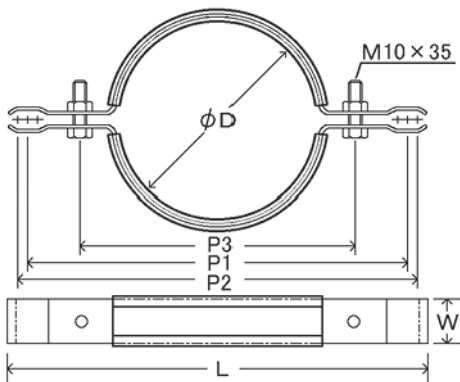

# コンパクトLベンド用 5×6 クラブセッター

## コンパクトLベンドの 抜け・落下防止に!!

品名	品番	φD	P1	P2	L	t	W
クラブセッター	CS171	171	290	224	312	3.0	32

※ 本体以外の付属品は全て別売りになります。