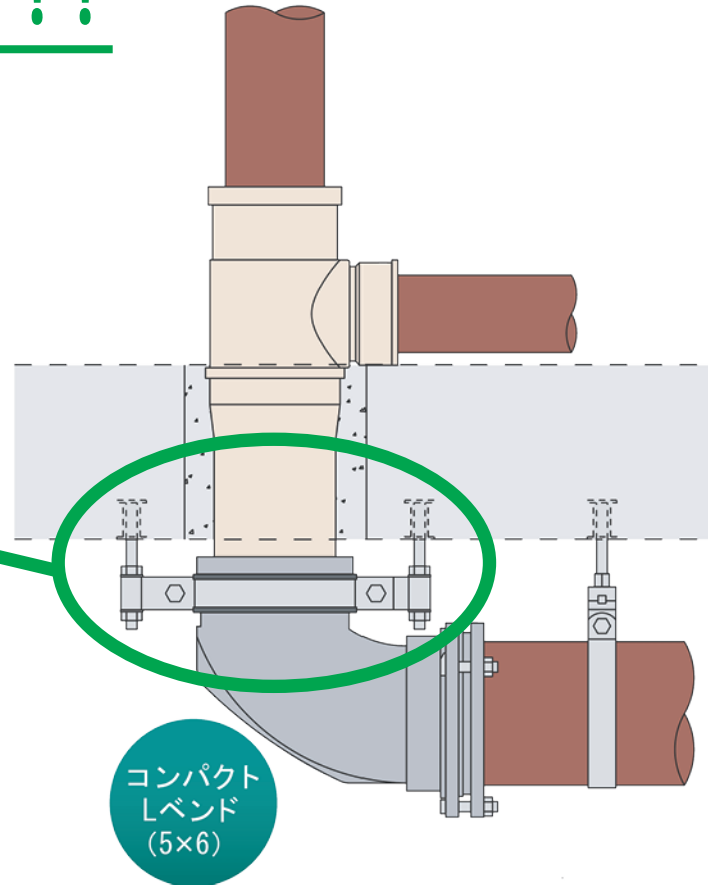

## コンパクトLベンドの 抜け・落下防止に!!

品名	品番	φD	P1	P2	L	t	W
クラブセッター	CS171	171	290	224	312	3.0	32

※ 本体以外の付属品は全て別売りになります。