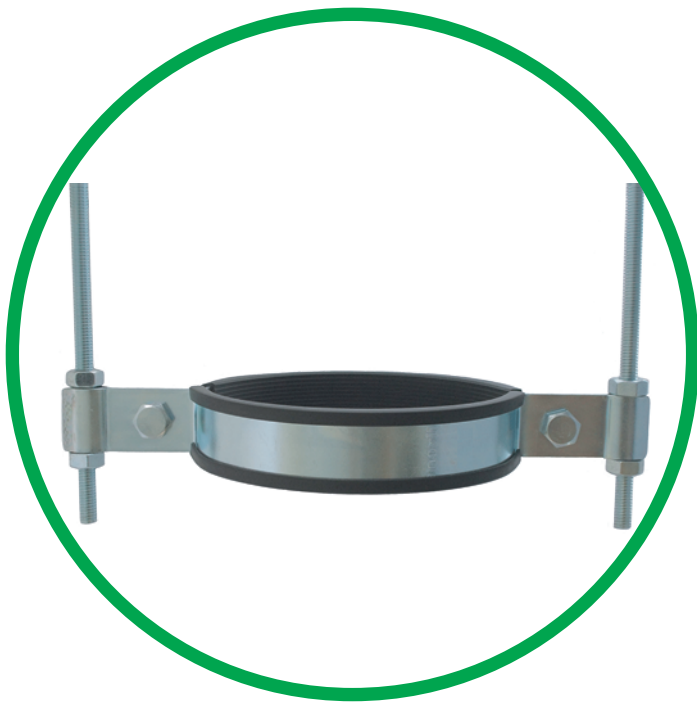

# コンパクトLベンド用 5×6 クラブセッター

## コンパクトLベンドの 抜け・落下防止に!!

品名	品番	φD	P1	P2	L	t	W
クラブセッター	CS171	171	290	224	312	3.0	32

※ 本体以外の付属品は全て別売りになります。